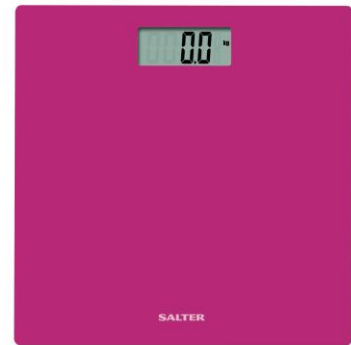

SA 9069 PK3R

Groupe : Pèse-personnes (Salter)

Sous-groupe : Pèse-personnes électroniques

Pèse-personne électronique Rose

- * Plate-forme ultra-mince
- * Lisibilité instantanée
- * Ecran facile à lire
- * Capacité : 180 kg, précision : 0,1 kg
- * Existe en noir, vert, rose et turquoise
- * Garantie : 15 ans

Emballage	Quantité	code EAN	L(mm)	l(mm)	H(mm)	Kg
PIECE	1	5010777133509	350	45	350	1,9
CART_OUT	4	15010777133506	360	210	370	7,6
LAYER	40		800	1200	370	80
PALET	200	85010777133505	800	1200	1605	420

Garantie (mois): **180**